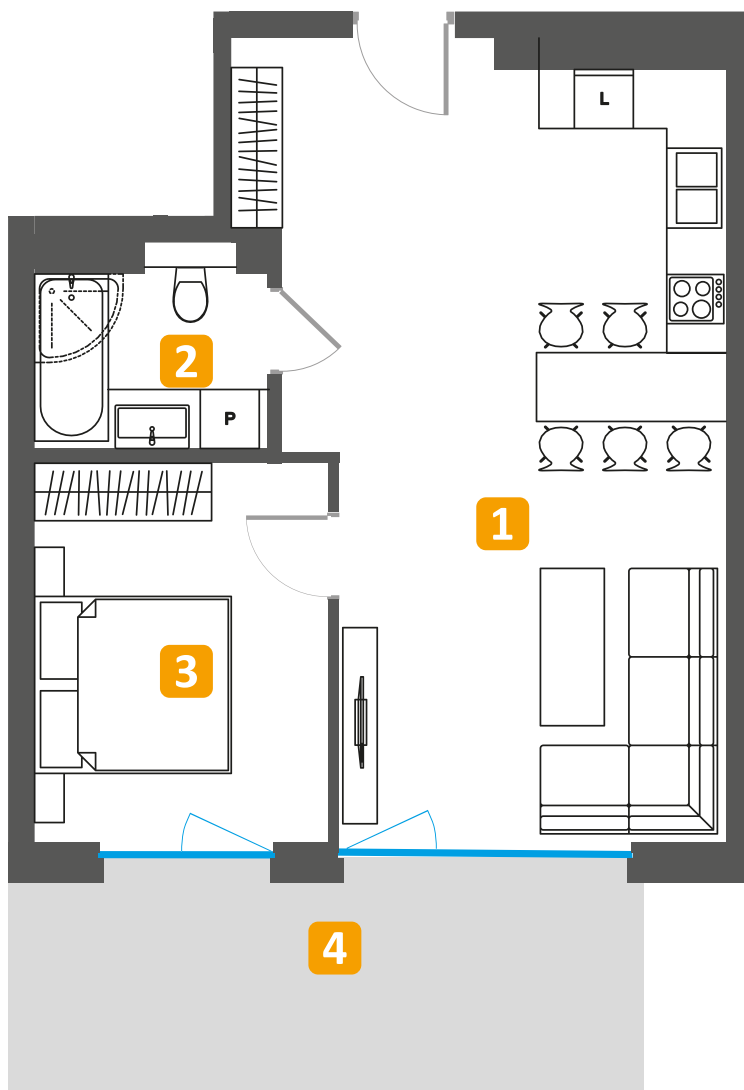

OZIMSKA77

2 pokoje • IV piętro • północ
(kondygnacja 5)

50,80 m²

C415

1	Salon	34,80 m ²
2	Łazienka	4,50 m ²
3	Sypialnia	11,50 m ²
	Razem	50,80 m²
4	Balkon	12,20 m ²