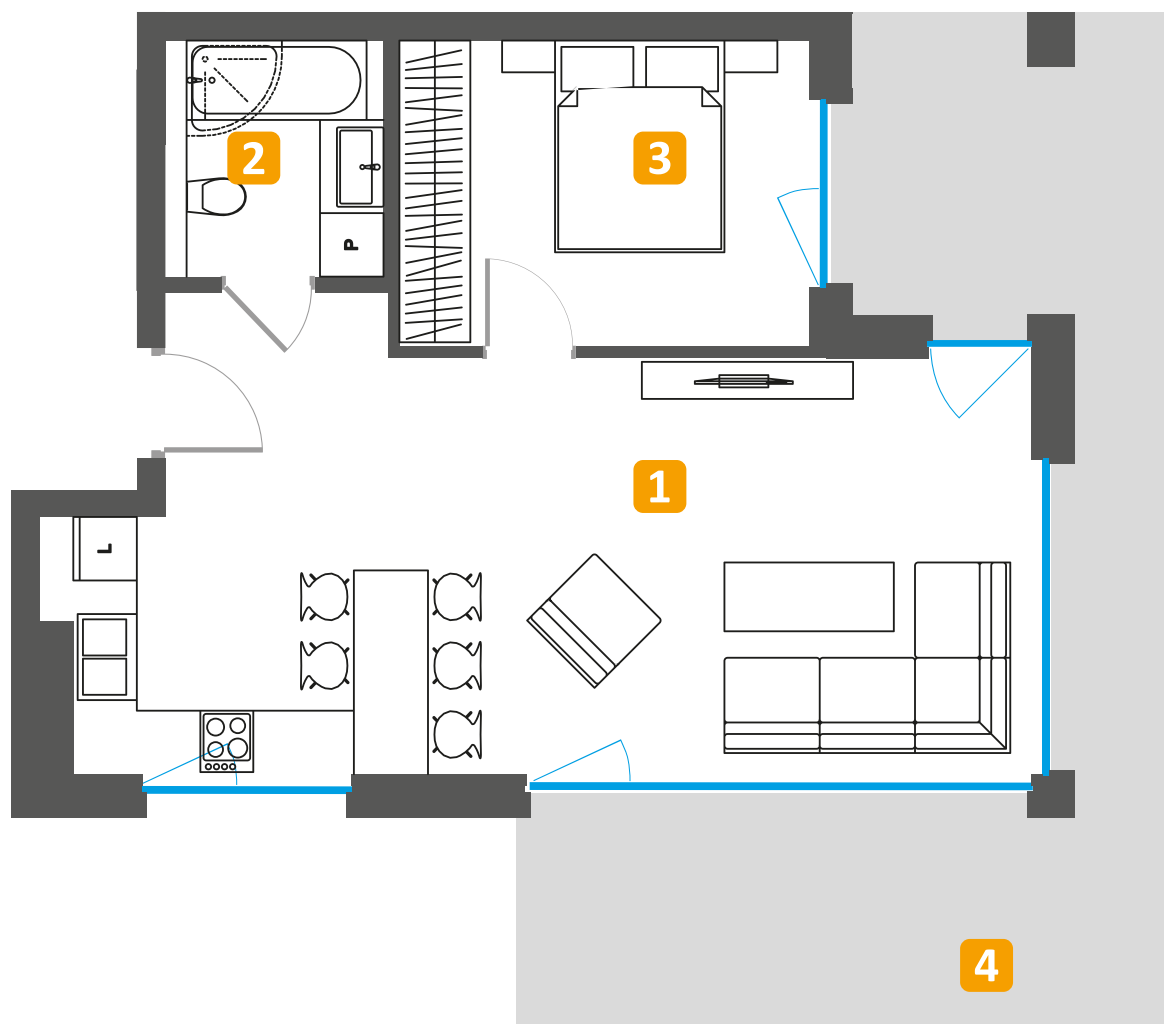

OZIMSKA77

2 pokoje • II piętro • południe / wschód

51,70 m²

D221

1	Salon	35,90 m ²
2	Łazienka	4,60 m ²
3	Sypialnia	11,20 m ²
	Razem	51,70 m²
4	Balkon	23,80 m ²